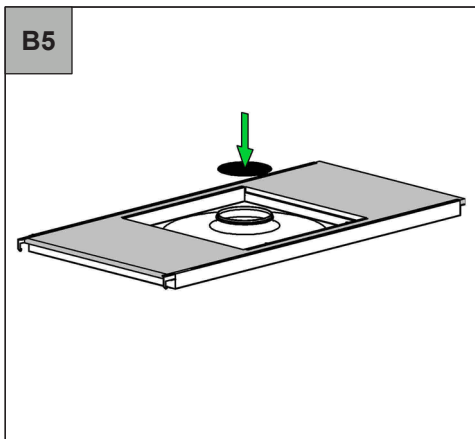

i

-Oberflächen staub und fettfrei
 -surfaces free of dust and grease
 -surfaces exemptes de poussière et de graisse

A1

A2

A3

A4

PNI	Kurztext	MATNR.
517140	CON-CCE-DN100-90°	40024102
517150	CON-CCE-DN125-90°	40024103
517160	CON-CCE-DN160-90°	40024104
516940	CON-CCE-DN100	40023509
516950	CON-CCE-DN125	40023510
516960	CON-CCE-DN160	40023511

V1.1

V1.2

V2.1

V2.2

i

Kurztext	A
CON-CCE-DN100	115mm
CON-CCE-DN125	120mm
CON-CCE-DN160	125mm

Kurztext	B
CON-CCE-DN100-90°	190mm
CON-CCE-DN125-90°	220mm
CON-CCE-DN160-90°	270mm