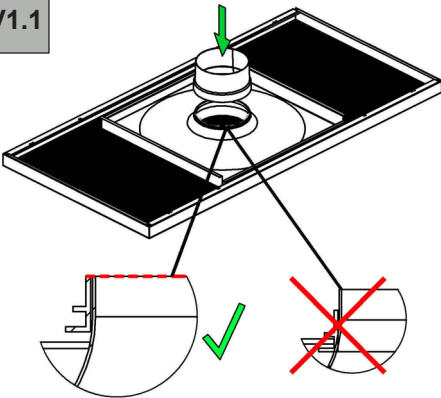

i

-Oberflächen staub und fettfrei
 -surfaces free of dust and grease
 -surfaces exemptes de poussière et de graisse

A1

A2

A3

A4

PNI	Kurztext	MATNR.
517140	CON-CCE-DN100-90°	40024102
517150	CON-CCE-DN125-90°	40024103
517160	CON-CCE-DN160-90°	40024104
516940	CON-CCE-DN100	40023509
516950	CON-CCE-DN125	40023510
516960	CON-CCE-DN160	40023511

V1.1

V1.2

V2.1

V2.2

i

Kurztext	A
CON-CCE-DN100	115mm
CON-CCE-DN125	120mm
CON-CCE-DN160	125mm

Kurztext	B
CON-CCE-DN100-90°	190mm
CON-CCE-DN125-90°	220mm
CON-CCE-DN160-90°	270mm