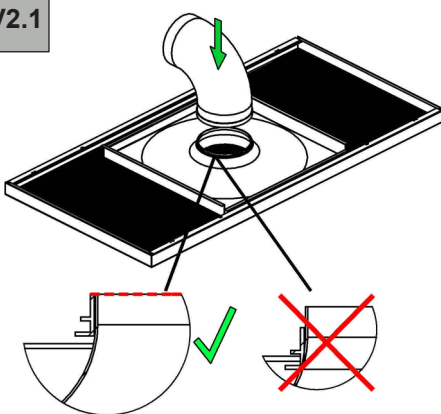

i

-Oberflächen staub und fettfrei
 -surfaces free of dust and grease
 -surfaces exemptes de poussière et de graisse

A1

A2

A3

A4

PNI	Kurztext	MATNR.
517140	CON-CCE-DN100-90°	40024102
517150	CON-CCE-DN125-90°	40024103
517160	CON-CCE-DN160-90°	40024104
516940	CON-CCE-DN100	40023509
516950	CON-CCE-DN125	40023510
516960	CON-CCE-DN160	40023511

V1.1

V1.2

V2.1

V2.2

i

Kurztext	A
CON-CCE-DN100	115mm
CON-CCE-DN125	120mm
CON-CCE-DN160	125mm

Kurztext	B
CON-CCE-DN100-90°	190mm
CON-CCE-DN125-90°	220mm
CON-CCE-DN160-90°	270mm