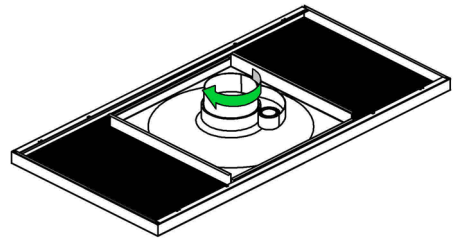

Zehnder Breeze

OUT-CCE-DN100-L316-W316-H44	516880
OUT-CCE-DN125-L416-W416-H44	516890
OUT-CCE-DN160-L516-W516-H44	516900
TAP-W10-5m	517000

zehnder

PNI	Kurztext	MATNR.
51 6910	LAB-OUT-CCE-DN100	40023506
51 6920	LAB-OUT-CCE-DN125	40023507
51 6930	LAB-OUT-CCE-DN160	40023508

i

-Oberflächen staub und fettfrei
 -surfaces free of dust and grease
 -surfaces exemptes de poussière et de graisse

A1

A2

A3

A4

PNI	Kurztext	MATNR.
517140	CON-CCE-DN100-90°	40024102
517150	CON-CCE-DN125-90°	40024103
517160	CON-CCE-DN160-90°	40024104
516940	CON-CCE-DN100	40023509
516950	CON-CCE-DN125	40023510
516960	CON-CCE-DN160	40023511

V1.1

V1.2

V2.1

V2.2

i

Kurztext	A
CON-CCE-DN100	115mm
CON-CCE-DN125	120mm
CON-CCE-DN160	125mm

Kurztext	B
CON-CCE-DN100-90°	190mm
CON-CCE-DN125-90°	220mm
CON-CCE-DN160-90°	270mm