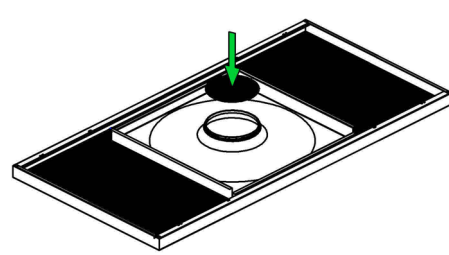

i

-Oberflächen staub und fettfrei
 -surfaces free of dust and grease
 -surfaces exemptes de poussière et de graisse

A1

A2

A3

A4

PNI	Kurztext	MATNR.
517140	CON-CCE-DN100-90°	40024102
517150	CON-CCE-DN125-90°	40024103
517160	CON-CCE-DN160-90°	40024104
516940	CON-CCE-DN100	40023509
516950	CON-CCE-DN125	40023510
516960	CON-CCE-DN160	40023511

V1.1

V1.2

V2.1

V2.2

i

Kurztext	A
CON-CCE-DN100	115mm
CON-CCE-DN125	120mm
CON-CCE-DN160	125mm

Kurztext	B
CON-CCE-DN100-90°	190mm
CON-CCE-DN125-90°	220mm
CON-CCE-DN160-90°	270mm