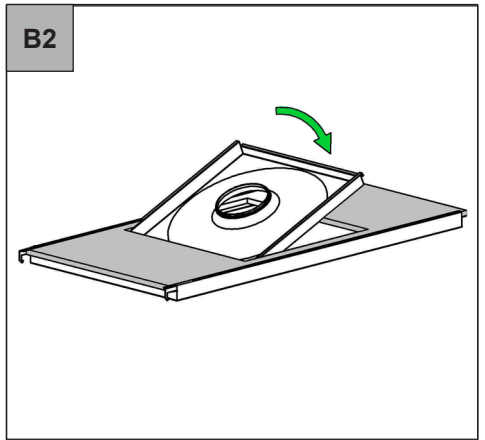

i

-Oberflächen staub und fettfrei
 -surfaces free of dust and grease
 -surfaces exemptes de poussière et de graisse

A1

A2

A3

A4

PNI	Kurztext	MATNR.
517140	CON-CCE-DN100-90°	40024102
517150	CON-CCE-DN125-90°	40024103
517160	CON-CCE-DN160-90°	40024104
516940	CON-CCE-DN100	40023509
516950	CON-CCE-DN125	40023510
516960	CON-CCE-DN160	40023511

V1.1

V1.2

V2.1

V2.2

i

Kurztext	A
CON-CCE-DN100	115mm
CON-CCE-DN125	120mm
CON-CCE-DN160	125mm

Kurztext	B
CON-CCE-DN100-90°	190mm
CON-CCE-DN125-90°	220mm
CON-CCE-DN160-90°	270mm