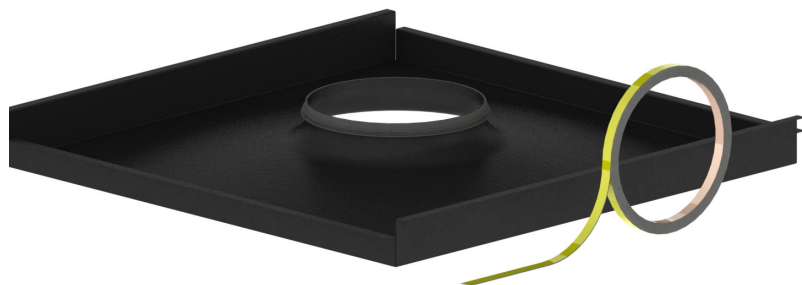

Zehnder Breeze

OUT-CCE-DN100-L316-W316-H44	516880
OUT-CCE-DN125-L416-W416-H44	516890
OUT-CCE-DN160-L516-W516-H44	516900
TAP-W10-5m	517000

zehnder

PNI	Kurztext	MATNR.
51 6910	LAB-OUT-CCE-DN100	40023506
51 6920	LAB-OUT-CCE-DN125	40023507
51 6930	LAB-OUT-CCE-DN160	40023508

i

-Oberflächen staub und fettfrei
 -surfaces free of dust and grease
 -surfaces exemptes de poussière et de graisse

A1

A2

A3

A4

PNI	Kurztext	MATNR.
517140	CON-CCE-DN100-90°	40024102
517150	CON-CCE-DN125-90°	40024103
517160	CON-CCE-DN160-90°	40024104
516940	CON-CCE-DN100	40023509
516950	CON-CCE-DN125	40023510
516960	CON-CCE-DN160	40023511

V1.1

V1.2

V2.1

V2.2

i

Kurztext	A
CON-CCE-DN100	115mm
CON-CCE-DN125	120mm
CON-CCE-DN160	125mm

Kurztext	B
CON-CCE-DN100-90°	190mm
CON-CCE-DN125-90°	220mm
CON-CCE-DN160-90°	270mm