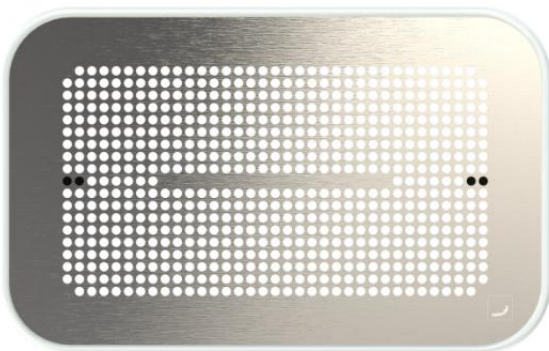

Bildquelle: Zehnder Group Deutschland GmbH, Lahr.
Abdruck honorarfrei bitte unter Quellenangabe.